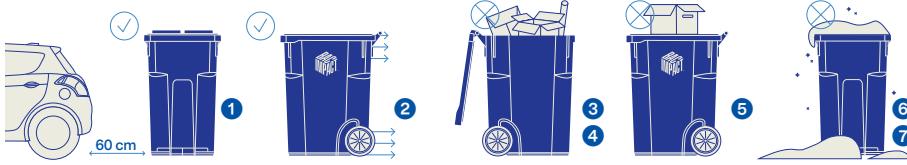

BESOIN DE PLUS
D'INFOS SUR LE BAC?

CONSULTEZ
BACIMPACT.CA

CALENDRIER 2026

SAINTE-MONIQUE

Comment bien utiliser le bac

- Placer le bac à 60 cm d'une auto, autre bac, borne fontaine, etc;
- Positionner le bac avec les poignées et les roues vers la résidence;
- Laisser le bac fermé;
- Éviter de surcharger le bac;
- Éviter de déposer des objets sur le couvercle;
- Dégager la neige déposée sur le couvercle;
- Neige ou pas neige, placer le bac afin qu'il soit visible et accessible pour l'opérateur.